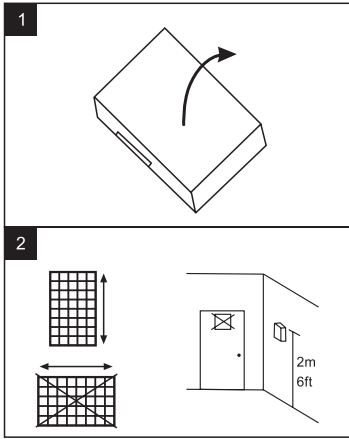

Kapı zili  
Door bell

**DİKKAT! - ATTENTION!**

Pil veya ~8-16V gerilim ile çalışır, pil ve ~8-16V gerilimi aynı anda uygulamayınız.

This bell is operated with battery or ~8-16V, Do not operate with both of them.