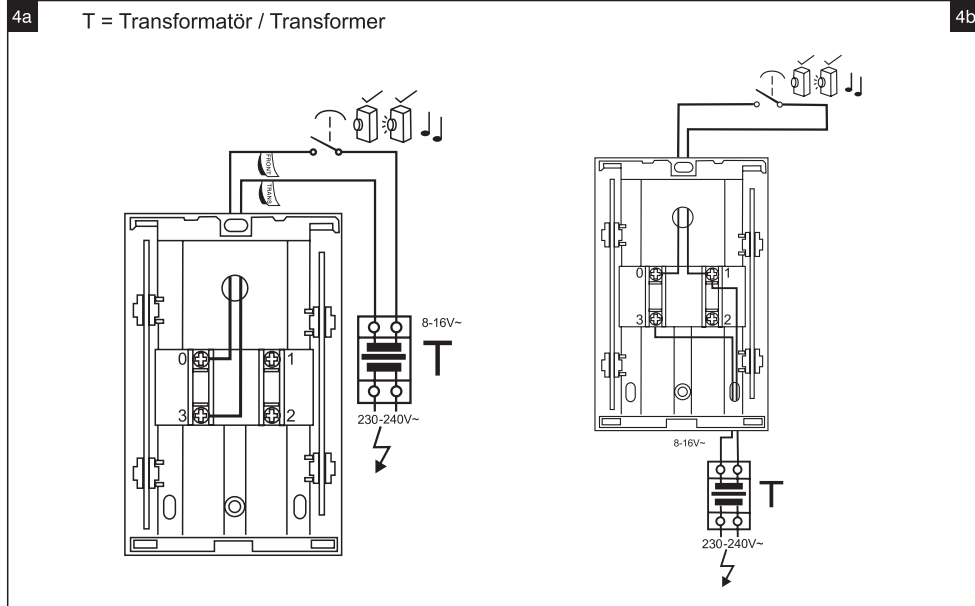

Kapı zili  
Door bell

**DİKKAT! - ATTENTION!**

Pil veya ~8-16V gerilim ile çalışır, pil ve ~8-16V gerilimi aynı anda uygulamayınız.

This bell is operated with battery or ~8-16V, Do not operate with both of them.