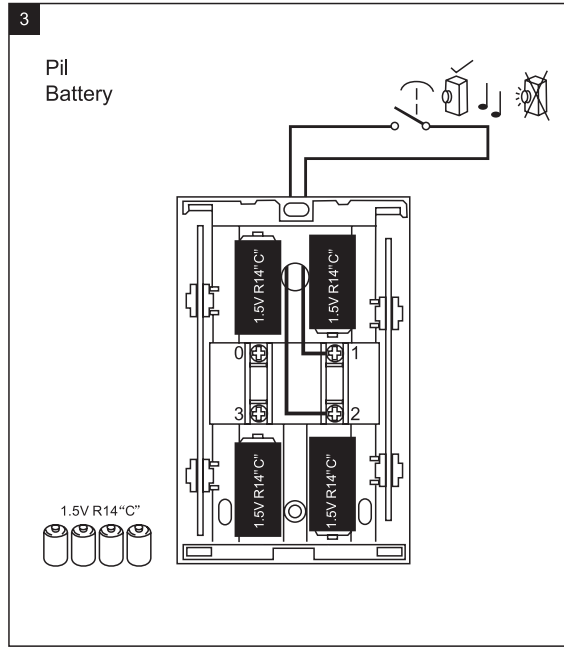

Kapı zili  
Door bell

**DİKKAT! - ATTENTION!**

Pil veya ~8-16V gerilim ile çalışır, pil ve ~8-16V gerilimi aynı anda uygulamayınız.

This bell is operated with battery or ~8-16V, Do not operate with both of them.