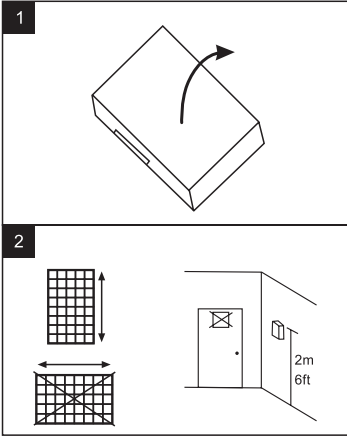

Kapı zili
Door bell

DİKKAT! - ATTENTION!

Pil veya ~8-16V gerilim ile çalışır, pil ve ~8-16V gerilimi aynı anda uygulamayınız.

This bell is operated with battery or ~8-16V, Do not operate with both of them.