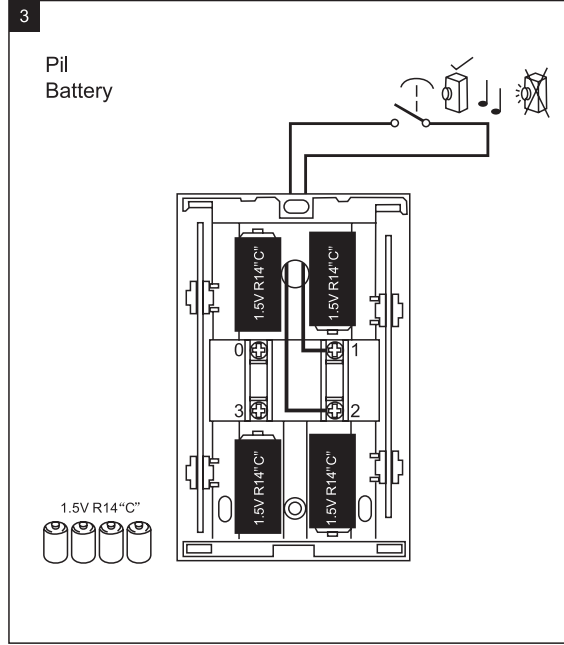

Kapı zili
Door bell

DİKKAT! - ATTENTION!

Pil veya ~8-16V gerilim ile çalışır, pil ve ~8-16V gerilimi aynı anda uygulamayınız.

This bell is operated with battery or ~8-16V, Do not operate with both of them.