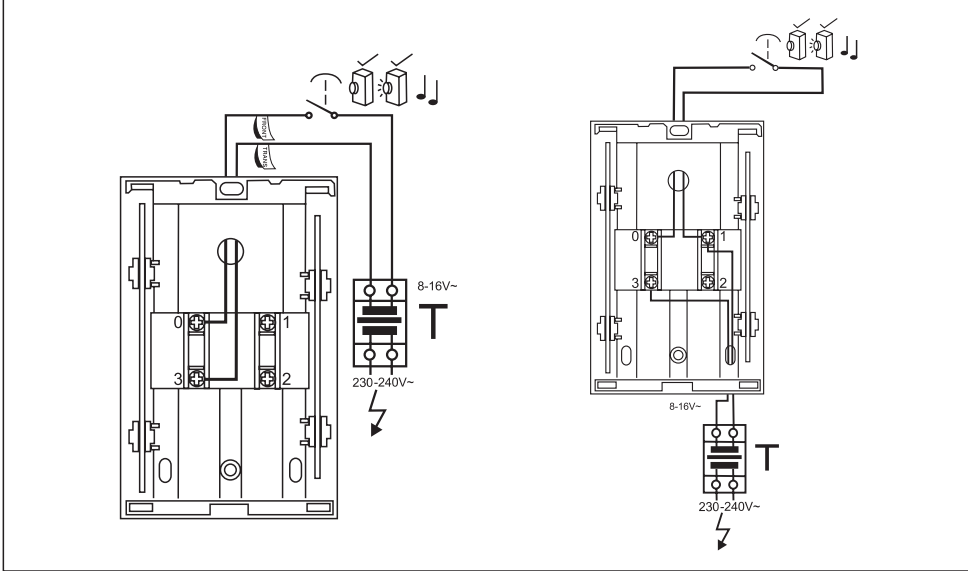

4a T = Transformör / Transformer